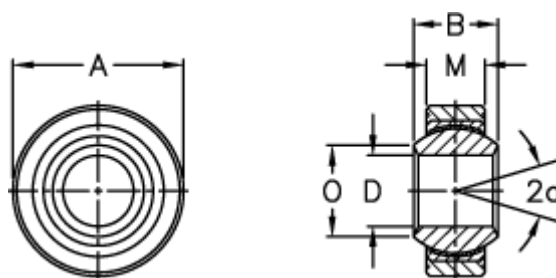

Varenummer: 03404016
Beskrivelse: Fluro Ledleje GLRSW 16

Mål

A	= 38	Tilladelige o/min = 230
a (grader)	= 15	Vægt = 115
B	= 21	
D	= 16	
Dynamisk belastning C (kN)	= 52.5	
M	= 15	
O	= 19.3	
Statisk belastning C0 (kN)	= 88	